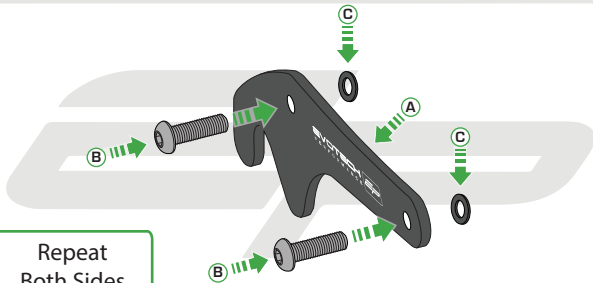

**EVOTECH**®  
P E R F O R M A N C E

**Installation Instructions**

**YAMAHA YZF-R6 2017+  
PADDOCK STAND PLATES**

**Product Reference - 12610**

**Kit Contents**

- A** 2 x GP Paddock Stand Plate
- B** 4 x M6 - 20 Socket Button Head Screws
- C** 4 x Washers