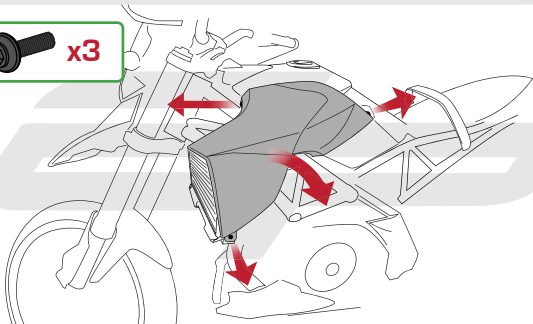

### **Kit Contents**

- A** 1 x Radiator Guard
- B** 1 x M6 - 16 Black Socket Button Head
- C** 1 x M6 Washer
- D** 1 x Top Hat Spacer - Not required for this model

**EVOTECH**<sup>®</sup>  
P E R F O R M A N C E