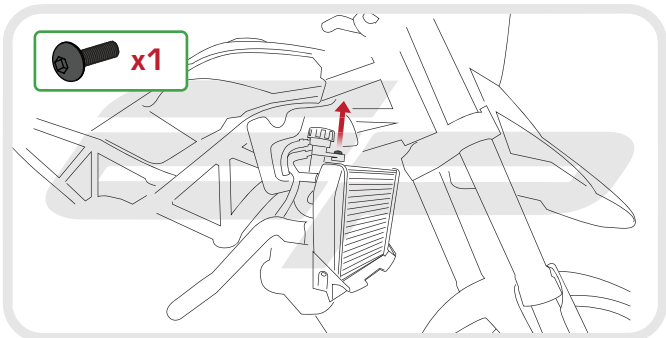

### **Kit Contents**

- A** 1 x Radiator Guard
- B** 1 x M6 - 16 Black Socket Button Head
- C** 1 x M6 Washer
- D** 1 x Top Hat Spacer - Not required for this model

**EVOTECH**<sup>®</sup>  
P E R F O R M A N C E