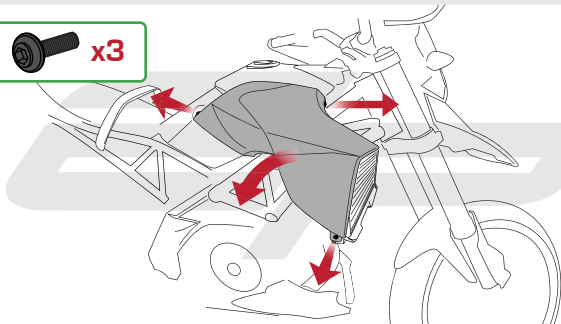

### **Kit Contents**

- A** 1 x Radiator Guard
- B** 1 x M6 - 16 Black Socket Button Head
- C** 1 x M6 Washer
- D** 1 x Top Hat Spacer - Not required for this model

**EVOTECH**<sup>®</sup>  
P E R F O R M A N C E