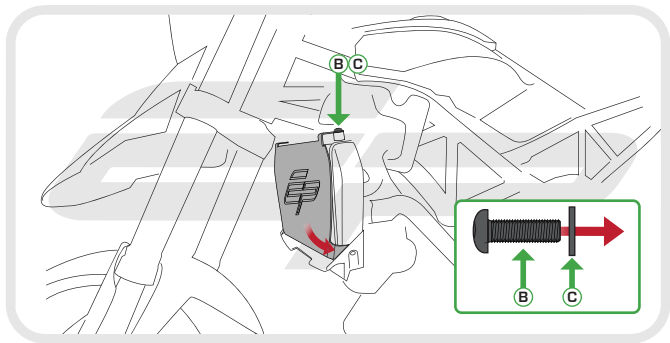

### **Kit Contents**

- A** 1 x Radiator Guard
- B** 1 x M6 - 16 Black Socket Button Head
- C** 1 x M6 Washer
- D** 1 x Top Hat Spacer - Not required for this model

**EVOTECH**<sup>®</sup>  
P E R F O R M A N C E